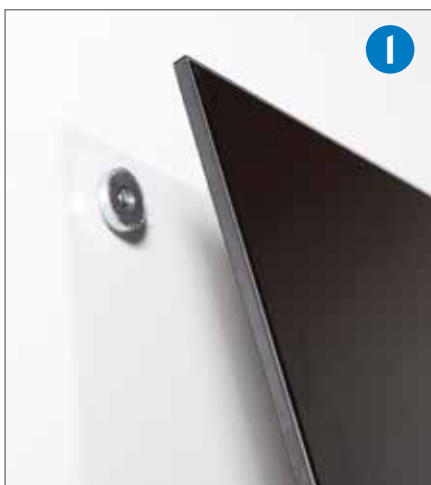

VÍDEO

www.skinwhiteboard.com/qr